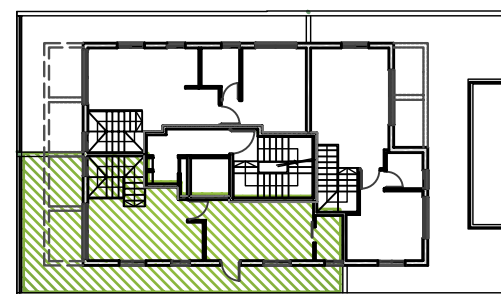

קבוצת דורון פרטוש

בונים לך בית מושלם

דופלקס | 5 חדרים | מס' 16 | קומה 5

דר-מע | 108 מ"ר + 49 מ"ר מרפסות

דוד דוד אלטור

דוד אלטור 7 חולון

עיקרי המפרט הטכני

<p>מים חמים</p> <p>- מערכת קולטים סולרית מרכזית ודוד שמש בקיבולת 150 ליטר עם גיבוי חשמלי בעל תוו תקן של מכון התקנים.</p> <p>מיזוג אוויר</p> <p>- הכנת צנרת ניקוז וצנרת גז למיזוג מיני מרכזי לכל דירה.</p>	<p>חלונות אלומיניום</p> <p>- חברת קליל או שו"ע מדגמים 9000/7000 זכוכית בידודית / טריפלקס, תריסי גלילה חשמליים בכל הבית וכן תריס כיס למח"ד, לכל יחידה תבוצע הכנה לרשת בלבד.</p>	<p>חיבור חשמל</p> <p>- חיבור חשמל לדירה-תלת פאזי 3X25A</p> <p>מתלה כביסה</p> <p>- כלול</p>	<p>- משטחי שיש על גבי ארון תחתון מדגם קיסר/ קונסטנטינו, גוון לבחירה ממבחר גווני החברה.</p> <p>- כיור מטבח חרס/נירוסטה וברז נשלף בהתאמה.</p> <p>* תצורת המטבחים בהדמיות הן בגדר המלצה ולאורך המחשה בלבד.</p>	<p>ארונות מטבח</p> <p>- מטבח תוצרת "אביבי מטבחים" / "נובו מטבחים" / שו"ע</p> <p>- ארונות מטבח הכוללים ארון תחתון+ארון עליון כולל הכנה למדיחי ויחידת בילד אין.</p> <p>- גוף הארון עשוי "סנדביץ" כולל דלתות פורמייקה איכותית, גוון לבחירה ממבחר גווני החברה.</p>	<p>בחדרי רחצה כללי / הורים</p> <p>- ארונות אמבטיה מהודרים כולל משטח כיור מובנה ומראה.</p> <p>- ברזים/אינטרפוצים 3 דרך/4 דרך בהתאם למיקום בדירה כולל מוטות ומזלפים של חברת גרואה דגם לופ או שו"ע.</p> <p>- אסלות תלויות עם מיכל הדחה סמוי אמבטיה אקרילית 160/70 לבנה.</p> <p>* בהתאמה לסידורים הסניטריים בדירה</p>	<p>ריצוף וחיפוי בדירה</p> <p>- מרצפות גרניט פורצלן 120/60 80/80 ממבחר דגמים</p> <p>- ריצוף וחיפוי מקלחות באריחים מעוצבים על פי מפרט.</p>	<p>דלת הכניסה לדירה</p> <p>- פלדת מעוצבת צבועה בתנור בצבע מגורען, כולל ידית ניקל ועיניית הצצה.</p> <p>דלתות פנים</p> <p>- דלתות פנים דגם יוניק של פנדור או שו"ע.</p>	<p>לובי הבניין</p> <p>- בכניסה תותקן מערכת אינטרקום עם מצלמה ומסך צבעוני.</p> <p>- עיצוב פנים לחלל הלובי על פי מפרט החברה.</p> <p>- עיצוב מעלית מפוארת של שינדלר/ אלקטרה או שו"ע</p>
---	---	--	---	---	--	---	--	---