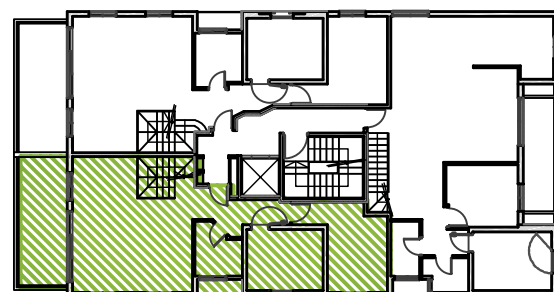

קבוצת דורון פרטוש

בונים לך בית מושלם

דופלקס | 5 חדרים | מס' 16 | קומה 5

דר-מע | 108 מ"ר + 49 מ"ר מרפסות

דוד דוד אלטור

דוד אלטור 7 חולון

עיקרי המפרט הטכני

<p>מים חמים</p> <p>- מערכת קולטים סולרית מרכזית ודוד שמש בקיבולת 150 ליטר עם גיבוי חשמלי בעל תוו תקן של מכון התקנים.</p> <p>מיזוג אוויר</p> <p>- הכנת צנרת ניקוז וצנרת גז למיזוג מיני מרכזי לכל דירה.</p>	<p>חלונות אלומיניום</p> <p>- חברת קליל או שו"ע מדגמים 9000/7000 זכוכית בידודית / טריפלקס, תריסי גלילה חשמליים בכל הבית וכן תריס כיס למח"ד, לכל יחידה תבוצע הכנה לרשת בלבד.</p>	<p>חיבור חשמל</p> <p>- חיבור חשמל לדירה-תלת פאזי 3X25A</p> <p>מתלה כביסה</p> <p>- כלול</p>	<p>- משטחי שיש על גבי ארון תחתון מדגם קיסר/ קונסטנטינו, גוון לבחירה ממבחר גווני החברה.</p> <p>- כיור מטבח חרס/נירוסטה וברז נשלף בהתאמה.</p> <p>* תצורת המטבחים בהדמיות הן בגדר המלצה ולאורך המחשה בלבד.</p>	<p>ארונות מטבח</p> <p>- מטבח תוצרת "אביבי מטבחים" / "נובו מטבחים" / שו"ע</p> <p>- ארונות מטבח הכוללים ארון תחתון+ארון עליון כולל הכנה למדיחי ויחידת בילד אין.</p> <p>- גוף הארון עשוי "סנדביץ" כולל דלתות פורמייקה איכותית, גוון לבחירה ממבחר גווני החברה.</p>	<p>בחדרי רחצה כללי / הורים</p> <p>- ארונות אמבטיה מהודרים כולל משטח כיור מובנה ומראה.</p> <p>- ברזים/אינטרפוצים 3 דרך/4 דרך בהתאם למיקום בדירה כולל מוטות ומזלפים של חברת גרואה דגם לופ או שו"ע.</p> <p>- אסלות תלויות עם מיכל הדחה סמוי אמבטיה אקרילית 160/70 לבנה.</p> <p>* בהתאמה לסידורים הסניטריים בדירה</p>	<p>ריצוף וחיפוי בדירה</p> <p>- מרצפות גרניט פורצלן 120/60 80/80 ממבחר דגמים</p> <p>- ריצוף וחיפוי מקלחות באריחים מעוצבים על פי מפרט.</p>	<p>דלת הכניסה לדירה</p> <p>- פלדת מעוצבת צבועה בתנור בצבע מגורען, כולל ידית ניקל ועיניית הצצה.</p> <p>דלתות פנים</p> <p>- דלתות פנים דגם יוניק של פנדור או שו"ע.</p>	<p>לובי הבניין</p> <p>- בכניסה תותקן מערכת אינטרקום עם מצלמה ומסך צבעוני.</p> <p>- עיצוב פנים לחלל הלובי על פי מפרט החברה.</p> <p>- עיצוב מעלית מפוארת של שינדלר/ אלקטרה או שו"ע</p>
---	---	--	---	---	--	---	--	---