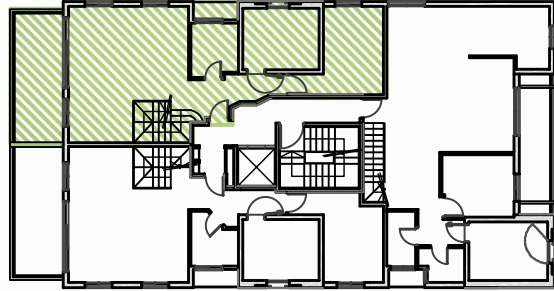

דופלקס | 5 חדרים | 17 מ'ס' | קומה 5

צפ-מע | 111 מ"ר + 47 מ"ר מרפסות

רובוד אלטור

קבוצת דורון פרטוש

— בונים לך בית מושלם —

דוד אלטור 7 חולון

עיקרי המפרט הטכני

<p>מים חמים</p> <p>- מערכת קולטים סולרית מרכזית ודוד שמש בקיבולת 150 ליטר עם גיבוי חשמלי בעל תוו תקן של מכון התקנים.</p> <p>מיזוג אוויר</p> <p>- הכנת צנרת ניקוז וצנרת גז למיזוג מיני מרכזי לכל דירה.</p>	<p>חלונות אלומיניום</p> <p>- חברת קליל או שו"ע מדגמים 9000/7000 זכוכית בידודית / טריפלגס, תריסי גלילה חשמליים בכל הבית וכן תריס כיס למח"ד, לכל יחידה תבוצע הכנה לרשת בלבד.</p>	<p>חיבור חשמל</p> <p>- חיבור חשמל לדירה-תלת פאזי 3X25A</p> <p>מתלה כביסה</p> <p>- כלול</p>	<p>- משטחי שיש על גבי ארון תחתון מדגם קיסר/ קונסטנטינו, גוון לבחירה ממבחר גווני החברה.</p> <p>- כיור מטבח חרס/נירוסטה וברז נשלף בהתאמה.</p> <p>* תצורת המטבחים בהדמיות הן בגדר המלצה ולצורך המחשה בלבד.</p>	<p>ארונות מטבח</p> <p>- מטבח תוצרת "אביבי מטבחים"/ "נובו מטבחים" / שו"ע</p> <p>- ארונות מטבח הכוללים ארון תחתון+ארון עליון כולל הכנה למדיחי ויחידת בילד אין.</p> <p>- גוף הארון עשוי "סנדביץ" כולל דלתות פורמייקה איכותית, גוון לבחירה ממבחר גווני החברה.</p>	<p>בחדרי רחצה כללי / הורים</p> <p>- ארונות אמבטיה מהודרים כולל משטח כיור מובנה ומראה.</p> <p>- ברזים/אינטרפוצים 3 דרך/4 דרך בהתאם למיקום בדירה כולל מוטות ומזלפים של חברת גרואה דגם לופ או שו"ע.</p> <p>- אסלות תלויות עם מיכל הדחה סמוי - אמבטיה אקרילית 160/70 לבנה.</p> <p>* בהתאמה לסיפורים הסניטריים בדירה</p>	<p>ריצוף וחיפוי בדירה</p> <p>- מרצפות גרניט פורצלן 120/60 80/80 ממבחר דגמים</p> <p>- ריצוף וחיפוי מקלחות באריחים מעוצבים על פי מפרט.</p>	<p>דלת הכניסה לדירה</p> <p>- פלדת מעוצבת צבועה בתנור בצבע מגורען, כולל ידית ניקל ועיניית הצצה.</p> <p>דלתות פנים</p> <p>- דלתות פנים דגם יוניק של פנדור או שו"ע.</p>	<p>לובי הבניין</p> <p>- בכניסה תותקן מערכת אינטרקום עם מצלמה ומסך צבעוני.</p> <p>- עיצוב פנים לחלל הלובי על פי מפרט החברה.</p> <p>- עיצוב מעלית מפוארת של שינדלר/ אלקטרה או שו"ע</p>
---	---	--	---	--	--	---	--	---