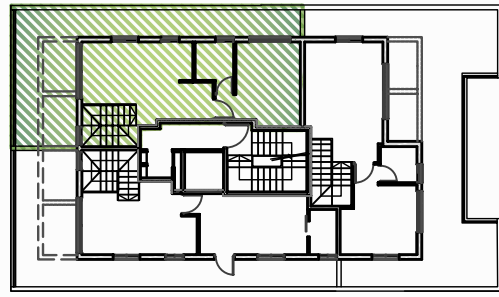

דופלקס | 5 חדרים | 17 מ'ס' | קומה 5

צפ-מע | 111 מ"ר + 47 מ"ר מרפסות

רובוד אלטור

קבוצת דורון פרטוש

— בונים לך בית מושלם —

דוד אלטור 7 חולון

עיקרי המפרט הטכני

<p>מים חמים</p> <p>- מערכת קולטים סולרית מרכזית ודוד שמש בקיבולת 150 ליטר עם גיבוי חשמלי בעל תוו תקן של מכון התקנים.</p> <p>מיזוג אוויר</p> <p>- הכנת צנרת ניקוז וצנרת גז למיזוג מיני מרכזי לכל דירה.</p>	<p>חלונות אלומיניום</p> <p>- חברת קליל או שו"ע מדגמים 9000/7000 זכוכית בידודית / טריפלגס, תריסי גלילה חשמליים בכל הבית וכן תריס כיס למח"ד, לכל יחידה תבוצע הכנה לרשת בלבד.</p>	<p>חיבור חשמל</p> <p>- חיבור חשמל לדירה-תלת פאזי 3X25A</p> <p>מתלה כביסה</p> <p>- כלול</p>	<p>- משטחי שיש על גבי ארון תחתון מדגם קיסר/ קונסטנטינו, גוון לבחירה ממבחר גווני החברה.</p> <p>- כיור מטבח חרס/נירוסטה וברז נשלף בהתאמה.</p> <p>* תצורת המטבחים בהדמיות הן בגדר המלצה ולצורך המחשה בלבד.</p>	<p>ארונות מטבח</p> <p>- מטבח תוצרת "אביבי מטבחים"/ "נובו מטבחים" / שו"ע</p> <p>- ארונות מטבח הכוללים ארון תחתון+ארון עליון כולל הכנה למדיחי ויחידת בילד אין.</p> <p>- גוף הארון עשוי "סנדביץ" כולל דלתות פורמייקה איכותית, גוון לבחירה ממבחר גווני החברה.</p>	<p>בחדרי רחצה כללי / הורים</p> <p>- ארונות אמבטיה מהודרים כולל משטח כיור מובנה ומראה.</p> <p>- ברזים/אינטרפוצים 3 דרך/4 דרך בהתאם למיקום בדירה כולל מוטות ומזלפים של חברת גרואה דגם לופ או שו"ע.</p> <p>- אסלות תלויות עם מיכל הדחה סמוי - אמבטיה אקרילית 160/70 לבנה.</p> <p>* בהתאמה לסיפורים הסניטריים בדירה</p>	<p>ריצוף וחיפוי בדירה</p> <p>- מרצפות גרניט פורצלן 120/60 80/80 ממבחר דגמים</p> <p>- ריצוף וחיפוי מקלחות באריחים מעוצבים על פי מפרט.</p>	<p>דלת הכניסה לדירה</p> <p>- פלדת מעוצבת צבועה בתנור בצבע מגורען, כולל ידית ניקל ועיניית הצצה.</p> <p>דלתות פנים</p> <p>- דלתות פנים דגם יוניק של פנדור או שו"ע.</p>	<p>לובי הבניין</p> <p>- בכניסה תותקן מערכת אינטרקום עם מצלמה ומסך צבעוני.</p> <p>- עיצוב פנים לחלל הלובי על פי מפרט החברה.</p> <p>- עיצוב מעלית מפוארת של שינדלר/ אלקטרה או שו"ע</p>
---	---	--	---	--	--	---	--	---