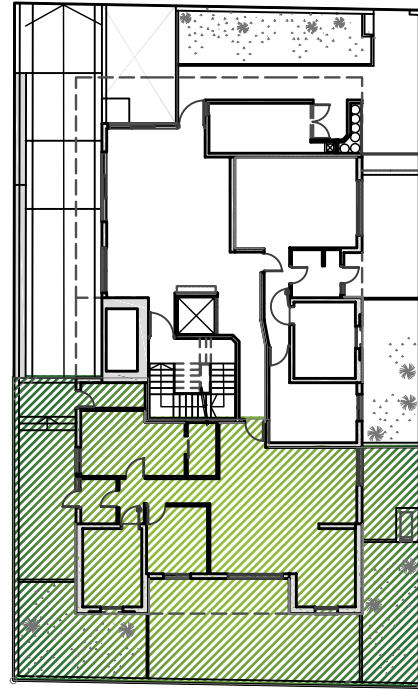

דירת גן | 4 חדרים | מט' 1

דר-צפ-מז | 100 מ"ר + 113 מ"ר גינה

רחוב דוד אלעזר

קבוצת דורון פרטוש

— בונים לך בית מושלם —

דוד אלעזר 7 חולון

עיקרי המפרט הטכני

<p>מים חמים</p> <p>- מערכת קולטים סולרית מרכזית ודוד שמש בקיבולת 150 ליטר עם גיבוי חשמלי בעל תוו תקן של מכון התקנים.</p> <p>מיזוג אוויר</p> <p>- הכנת צנרת ניקוז וצנרת גז למיזוג מיני מרכזי לכל דירה.</p>	<p>חלונות אלומיניום</p> <p>- חברת קליל או שו"ע מדגמים 9000/7000 זכוכית בידודית / טריפלֶקס, תריסי גלילה חשמליים בכל הבית וכן תריס כיס למח"ד, לכל יחידה תבוצע הכנה לרשת בלבד.</p>	<p>חיבור חשמל</p> <p>- חיבור חשמל לדירה-תלת פאזי 3X25A</p> <p>מתלה כביסה</p> <p>- כלול</p>	<p>ארונות מטבח</p> <p>- מטבח תוצרת "אביבי מטבחים"/ "נובו מטבחים" / שו"ע</p> <p>- ארונות מטבח הכוללים ארון תחתון+ארון עליון כולל הכנה למדיחי ויחידת בילד אין.</p> <p>- גוף הארון עשוי "סנדביץ" כולל דלתות פורמייקה איכותית, גוון לבחירה ממבחר גווני החברה.</p>	<p>בחדרי רחצה כללי / הורים</p> <p>- ארונות אמבטיה מהודרים כולל משטח כיור מובנה ומראה.</p> <p>- ברזים/אינטרפוצים 3 דרך/4 דרך בהתאם למיקום בדירה כולל מוטות ומזלפים של חברת גרואה דגם לופ או שו"ע.</p> <p>- אסלות תלויות עם מיכל הדחה סמוי אמבטיה אקרילית 160/70 לבנה.</p> <p>* בהתאמה לסיפורים הסניטריים בדירה</p>	<p>ריצוף וחיפוי בדירה</p> <p>- מרצפות גרניט פורצלן 120/60 80/80 ממבחר דגמים</p> <p>- ריצוף וחיפוי מקלחות באריחים מעוצבים על פי מפרט.</p>	<p>דלת הכניסה לדירה</p> <p>- פלדת מעוצבת צבועה בתנוו בצבע מגורען, כולל ידית ניקל ועינית הצצה.</p> <p>דלתות פנים</p> <p>- דלתות פנים דגם יוניק של פנדור או שו"ע.</p>	<p>לובי הבניין</p> <p>- בכניסה תותקן מערכת אינטרקום עם מצלמה ומסך צבעוני.</p> <p>- עיצוב פנים לחלל הלובי על פי מפרט החברה.</p> <p>- עיצוב מעלית מפוארת של שינדלר/ אלקטרה או שו"ע</p>
---	--	--	--	--	---	---	---