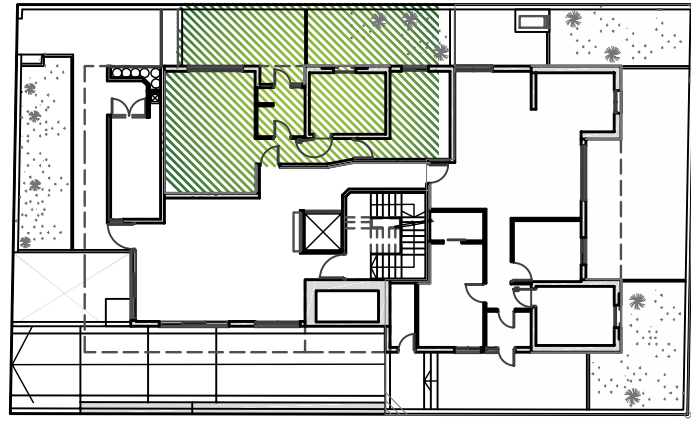

דירת גן | 3 חדרים | 2 מס' 2

צפ-מע | 61 מ"ר + 36 מ"ר גינה

קבוצת דורון פרטוש

בונים לך בית מושלם

דוד אלעזר

דוד אלעזר 7 חולון

עיקרי המפרט הטכני

<p>מים חמים</p> <p>- מערכת קולטים סולרית מרכזית ודוד שמש בקיבולת 150 ליטר עם גיבוי חשמלי בעל תוו תקן של מכון התקנים.</p> <p>מיזוג אוויר</p> <p>- הכנת צנרת ניקוז וצנרת גז למיזוג מיני מרכזי לכל דירה.</p>	<p>חלונות אלומיניום</p> <p>- חברת קליל או שול"ע מדגמים 9000/7000 זכוכית בידודית / טריפלגס, תריסי גלילה חשמליים בכל הבית וכן תריס כיס למח"ד, לכל יחידה תבוצע הכנה לרשת בלבד.</p>	<p>חיבור חשמל</p> <p>- חיבור חשמל לדירה-תלת פאזי 3X25A</p> <p>מתלה כביסה</p> <p>- כלול</p>	<p>- משטחי שיש על גבי ארון תחתון מדגם קיסר/ קונסטנטינו, גוון לבחירה ממבחר גווני החברה.</p> <p>- כיור מטבח חרס/נירוסטה וברז נשלף בהתאמה.</p> <p>* תצורת המטבחים בהדמיות הן בגדר המלצה ולאורך המחשה בלבד.</p>	<p>ארונות מטבח</p> <p>- מטבח תוצרת "אביבי מטבחים"/ "נובו מטבחים" / שו"ע</p> <p>- ארונות מטבח הכוללים ארון תחתון+ארון עליון כולל הכנה למדיחי ויחידת בילד אין.</p> <p>- גוף הארון עשוי "סנדביץ" כולל דלתות פורמייקה איכותית, גוון לבחירה ממבחר גווני החברה.</p>	<p>בחדרי רחצה כללי / הורים</p> <p>- ארונות אמבטיה מהודרים כולל משטח כיור מובנה ומראה.</p> <p>- ברזים/אינטרפוצים 3 דרך/4 דרך בהתאם למיקום בדירה כולל מוטות ומזלפים של חברת גרואה דגם לופ או שו"ע.</p> <p>- אסלות תלויות עם מיכל הדחה סמוי - אמבטיה אקרילית 160/70 לבנה.</p> <p>* בהתאמה לסיפורים הסניטריים בדירה</p>	<p>ריצוף וחיפוי בדירה</p> <p>- מרצפות גרניט פורצלן 120/60 80/80 ממבחר דגמים</p> <p>- ריצוף וחיפוי מקלחות באריחים מעוצבים על פי מפרט.</p>	<p>דלת הכניסה לדירה</p> <p>- פלדת מעוצבת צבועה בתנור בצבע מגורען, כולל ידית ניקל ועיניית הצצה.</p> <p>דלתות פנים</p> <p>- דלתות פנים דגם יוניק של פנדור או שו"ע.</p>	<p>לובי הבניין</p> <p>- בכניסה תותקן מערכת אינטרקום עם מצלמה ומסך צבעוני.</p> <p>- עיצוב פנים לחלל הלובי על פי מפרט החברה.</p> <p>- עיצוב מעלית מפוארת של שינדלר/ אלקטרה או שו"ע</p>
---	--	--	---	--	--	---	--	---